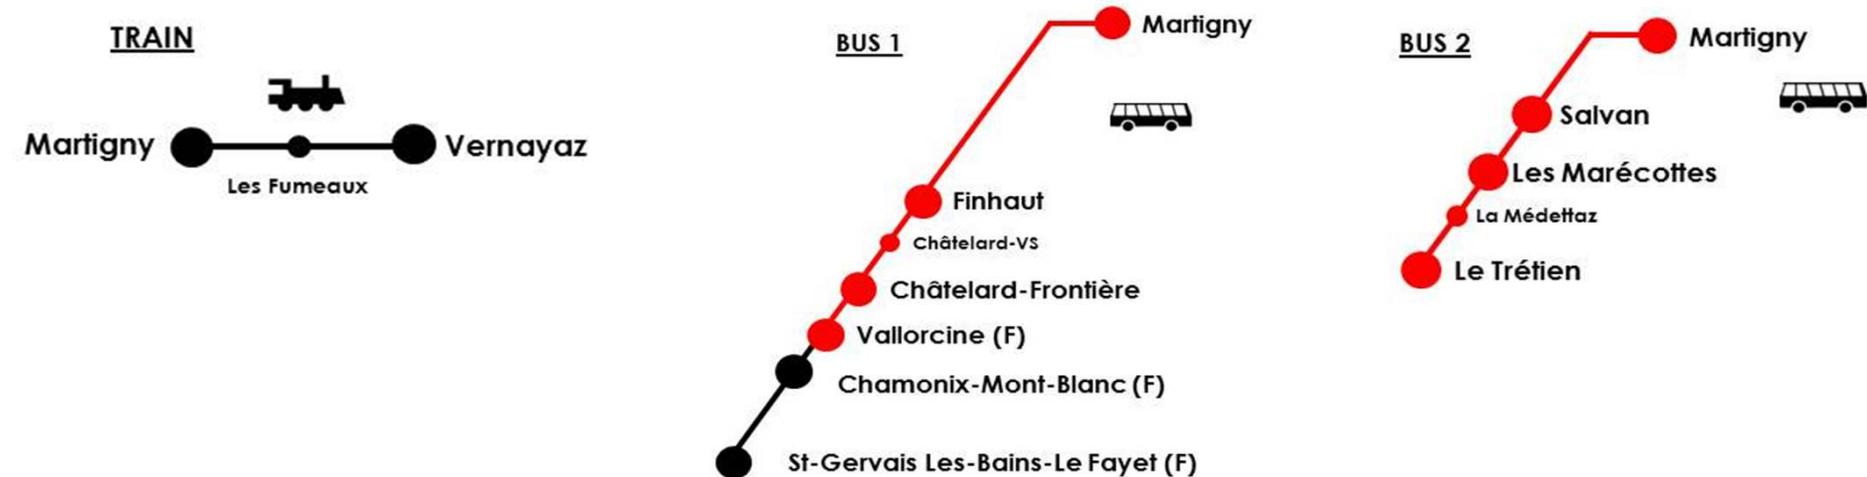

N° du bus		204	206	208	210	212	214	214b	216	218	220	222	224	224b	226	228	230	232	234	236	238
Renvoi								10						11						12	13
Martigny		06:22	07:22	08:22	09:22	10:22	11:22	11:40	12:22	13:22	14:22	15:22	16:22	16:40	17:22	18:22	19:22	20:22	21:22	22:22	23:22
Salvan		06:46	07:46	08:46	09:46	10:46	11:46	12:04	12:46	13:46	14:46	15:46	16:46	17:04	17:46	18:46	19:46	20:46	21:46	22:46	23:46
Les Marécottes		06:49	07:49	08:49	09:49	10:49	11:49	12:07	12:49	13:49	14:49	15:49	16:49	17:07	17:49	18:49	19:49	20:49	21:49	22:49	23:49
La Médettaz	X	06:50	07:50	08:50	09:50	10:50	11:50	12:08	12:50	13:50	14:50	15:50	16:50	17:08	17:50	18:50	19:50	20:50	21:50	22:50	23:50
Le Trétién		06:51	07:51	08:51	09:51	10:51	11:51	12:09	12:51	13:51	14:51	15:51	16:51	17:09	17:51	18:51	19:51	20:51	21:51	22:51	23:51

N° du bus		203	205	207	209	211	213	215		217	219	221	223	225		227	229	231	233	235	
Renvoi																					
Le Trétién		05:52	06:52	07:52	08:52	09:52	10:52	11:52		12:52	13:52	14:52	15:52	16:52		17:52	18:52	19:52	20:52	21:52	
La Médettaz	X	05:53	06:53	07:53	08:53	09:53	10:53	11:53		12:53	13:53	14:53	15:53	16:53		17:53	18:53	19:53	20:53	21:53	
Les Marécottes		05:54	06:54	07:54	08:54	09:54	10:54	11:54		12:54	13:54	14:54	15:54	16:54		17:54	18:54	19:54	20:54	21:54	
Salvan		05:57	06:57	07:57	08:57	09:57	10:57	11:57		12:57	13:57	14:57	15:57	16:57		17:57	18:57	19:57	20:57	21:57	
Martigny		06:21	07:21	08:21	09:21	10:21	11:21	12:21		13:21	14:21	15:21	16:21	17:21		18:21	19:21	20:21	21:21	22:21	

INTERRUPTION ENTRE MARTIGNY ET VALLORCINE DU 26.09.2011 AU 02.12.2011

Les trains circulent normalement entre Martigny et Vernayaz. Un bus assure le transport des voyageurs entre Martigny - Finhaut, Châtelard-Fr, et Vallorcine (Bus n° 1). Un autre bus assure le transport des voyageurs Martigny - Salvan, Les Marécottes et Trétién (Bus n° 2).

Les bus circulent selon un horaire spécial (sous réserve des conditions météorologique). Veuillez prévoir des temps de voyages prolongés. Le transport des groupes/vélos est limité. Les correspondances ne sont pas garanties. Les horaires SNCF entre Vallorcine et St-Gervais sont donnés sans garanties.

Arrêts déplacés

Martigny : Départ des bus devant Octodure Voyages
Salvan : Arrêt de bus TMR, sur la place "Les Marais"
Les Marécottes + La Médettaz : Au bord de la route cantonale
Trétién : Arrêt de bus TMR, à l'entrée du village
Finhaut : Sur la place de la gare
Châtelard-Village : A l'arrêt CarPostal, à 300 mètres de la gare
Châtelard-Frontière : Au bord de la route cantonale
Vallorcine : Sur la place de la gare

Renvois

- 10 Circule les mercredis en période scolaire
- 11 Circule les lundis, mardis, jeudis, vendredis en période scolaire
- 12 Circule seulement si des voyageurs sont présents au départ de Martigny
- 13 Circule les vendredis et samedis seulement si des voyageurs sont présents au départ de Martigny
- ☪ Arrêt seulement pour laisser descendre
- X Arrêt sur demande