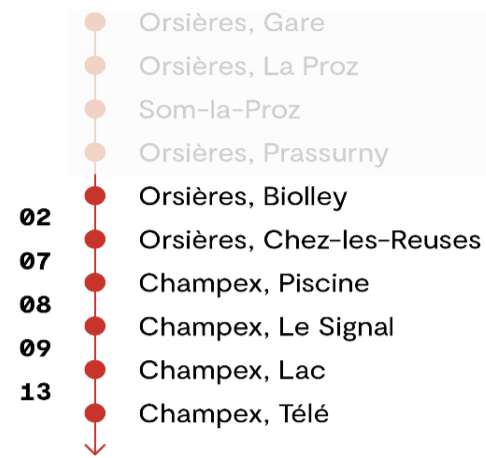

# 12.271 ORSIÈRES, BIOLLEY → CHAMPEX, TÉLÉ

Horaire valable du 24.02.2025 au 13.12.2025

🕒	Lundi - Vendredi	Samedi	Dimanche et fêtes
5h	49 <sup>B</sup>		
6h	52	52	52
7h	55	55	55
8h	55	55	55
9h			
10h			
11h	31 <sup>D</sup> 46 <sup>C</sup>	31	31
12h			
13h	39	39	39
14h	31	31	31
15h			
16h	41 <sup>F</sup> 55 <sup>D</sup>	55	55
17h	55	55	55
18h	55	55	55
19h	55	55	55
20h			
21h	31 <sup>V</sup>		
22h			