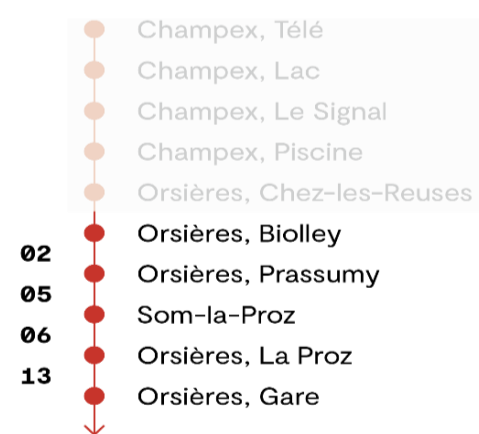

12.271 ORSIÈRES, BIOLLEY → ORSIÈRES, GARE

Horaire valable du 24.02.2025 au 13.12.2025

🕒	Lundi - Vendredi	Samedi	Dimanche et fêtes
5h			
6h	16^B		
7h	29	29	29
8h	29	29	29
9h	29	29	29
10h			
11h			
12h			
13h	07	07	07
14h	05	05	05
15h			
16h	05	05	05
17h	29	29	29
18h	29	29	29
19h	29	29	29
20h	29	29	29
21h	59^V		
22h