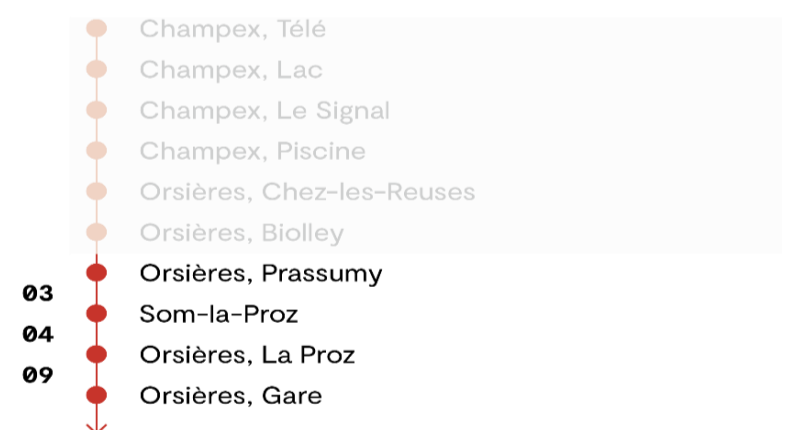

12.271 ORSIÈRES, PRASSURNY → ORSIÈRES, GARE

Horaire valable du 24.02.2025 au 13.12.2025

🕒	Lundi - Vendredi	Samedi	Dimanche et fêtes
5h			
6h	18^B		
7h	31	31	31
8h	31	31	31
9h	31	31	31
10h			
11h			
12h			
13h	09	09	09
14h	07	07	07
15h			
16h	07	07	07
17h	31	31	31
18h	31	31	31
19h	31	31	31
20h	31	31	31
21h			
22h	01^V