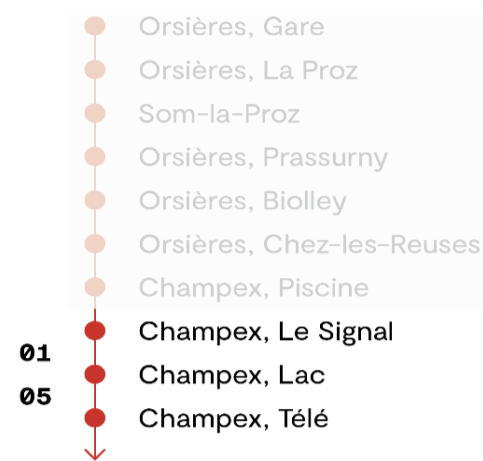

# 12.271 CHAMPEX, LE SIGNAL → CHAMPEX, TÉLÉ

Horaire valable du 24.02.2025 au 13.12.2025

🕒	Lundi - Vendredi	Samedi	Dimanche et fêtes
5h	57 <sup>B</sup>		
6h			
7h	00	00	
8h	03	03	03
9h	03	03	03
10h			
11h	39 <sup>D</sup> 54 <sup>C</sup>	39	39
12h			
13h	47	47	47
14h	39	39	39
15h			
16h	49 <sup>F</sup>		
17h	03 <sup>D</sup>	03	03
18h	03	03	03
19h	03	03	03
20h	03	03	03
21h	39 <sup>V</sup>		
22h			