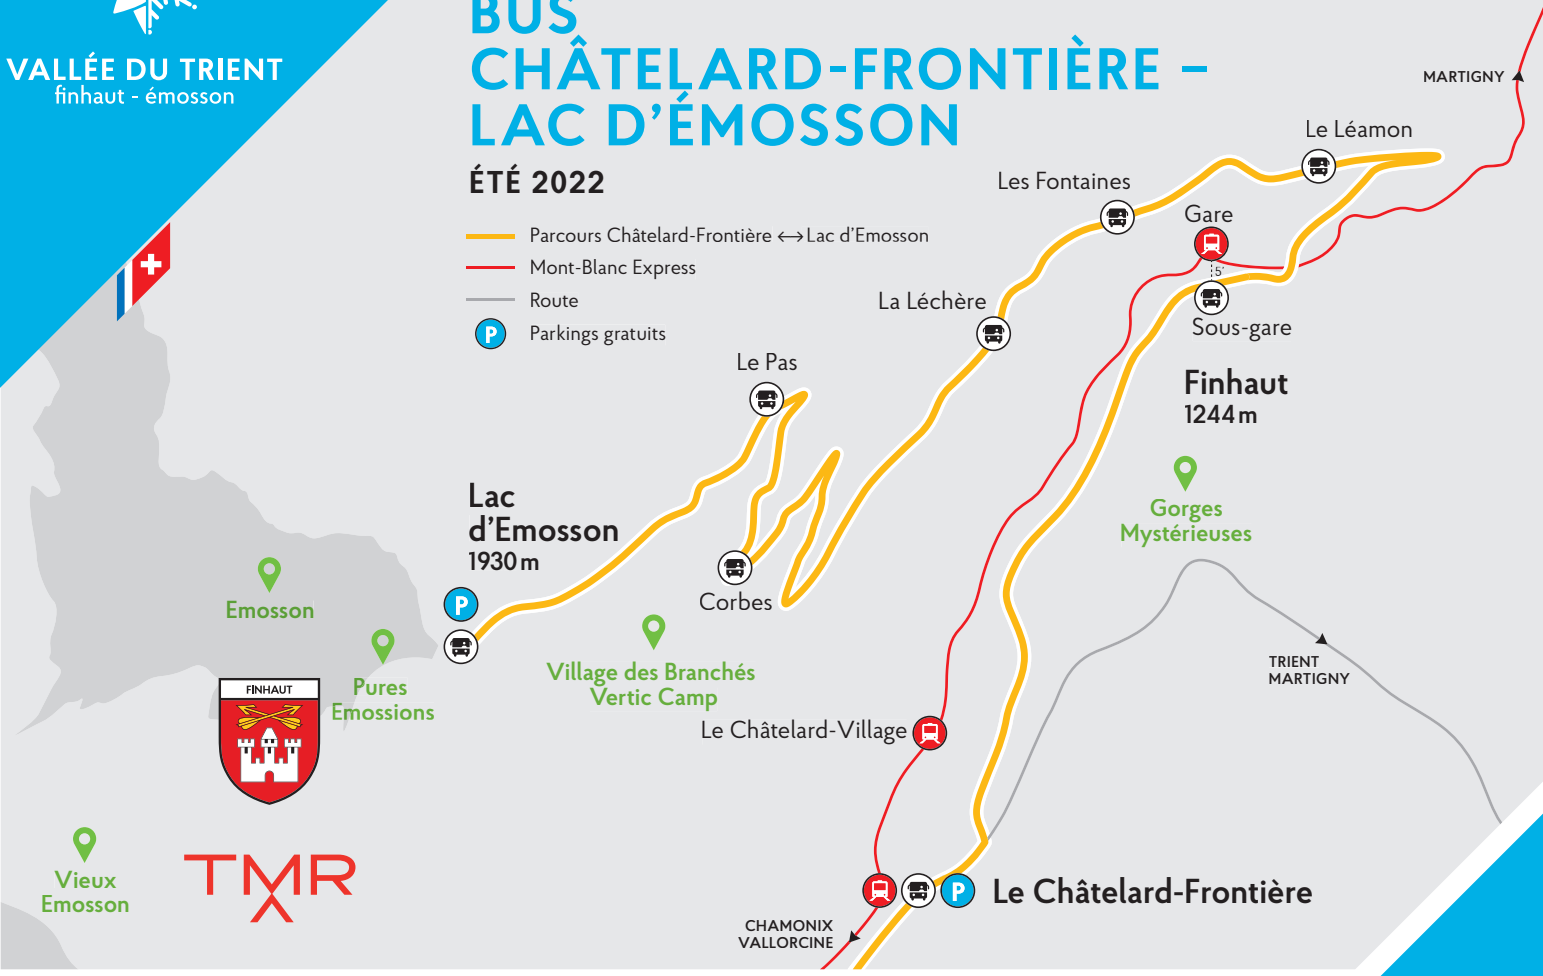

Retrouvez tous les arrêts de bus  
sur le plan de circulation

VALLÉE DU TRIENT  
finhaut - émosson

# BUS CHÂTELARD-FRONTIÈRE - LAC D'ÉMOSSON

ÉTÉ 2022

 Parcours Châtelard-Frontière ↔ Lac d'Émosson

 Mont-Blanc Express

 Route

 Parkings gratuits

MARTIGNY

Le Léamon

Les Fontaines

Gare

Sous-gare

Finhaut  
1244m

Gorges  
Mystérieuses

Lac  
d'Émosson  
1930m

Le Pas

La Léchère

Corbes

Village des Branchés  
Vertic Camp

Le Châtelard-Village

TRIENT  
MARTIGNY

Le Châtelard-Frontière

CHAMONIX  
VALLORCINE

TMR

Emosson