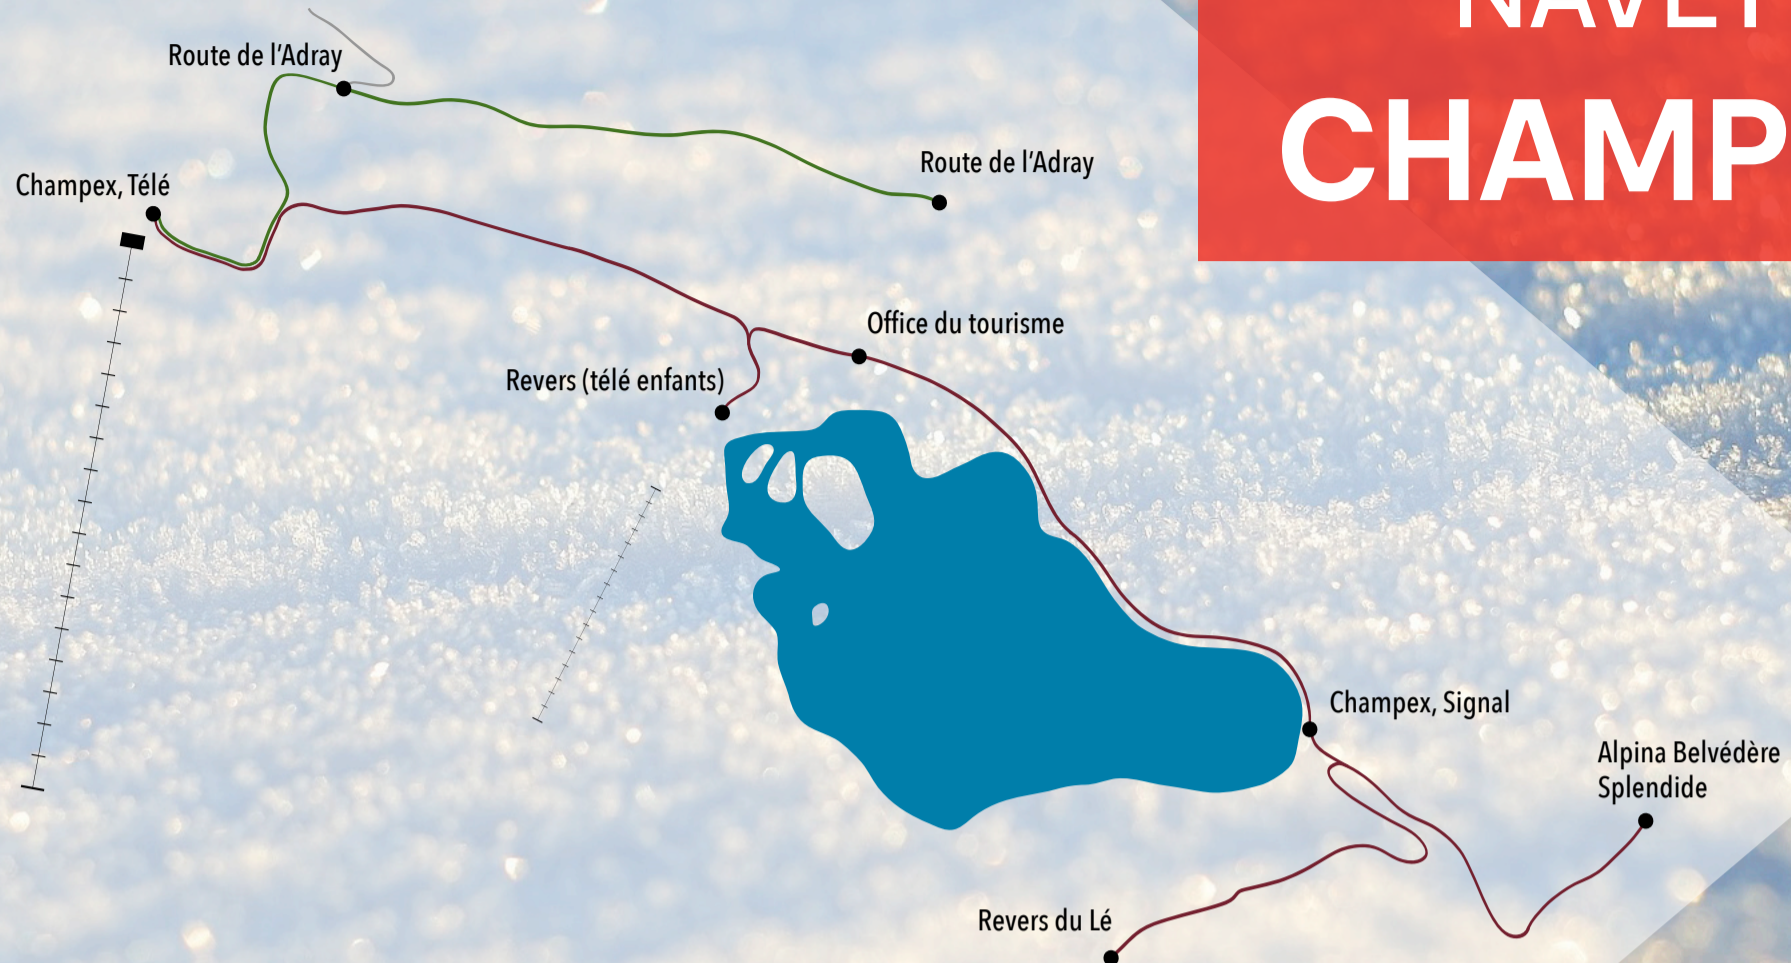

NAVETTES CHAMPEX

HORAIRE NAVETTES HIVERNALES CHAMPEX

Tous les jours du 26.12.2023 au 07.01.2024 et du 10.02.2024 au 25.02.2024

Samedi et dimanche du 26.02.2024 au 31.03.2024

Champex, Revers du Lé	09h10	09h40	10h10	10h40	11h10	12h10	13h10				
Hôtel Alpina - Hôtel Splendide - Hotel Belvédère	09h12	09h42	10h12	10h42	11h12	12h12	13h12				
Champex, Signal	09h14	09h44	10h14	10h44	11h14	12h14	12h14				
Champex, Office du tourisme	09h15	09h45	10h15	10h45	11h15	12h15	13h15				
Champex, Revers (Télé Enfant)	09h17	09h47	10h17	10h47	11h17	12h17	13h17				
Champex, Téli	09h19	09h49	10h19	10h49	11h19	12h19	13h19				
Rte de l'Adray	09h25	09h55	10h25	10h55	11h25	12h25	13h25				
Champex, Téli	09h28	09h58	10h28	10h58	11h28	12h28	13h28				
Champex, Téli					11h30	12h30		15h00	15h30	16h00	16h30
Rte de l'Adray					11h33	12h33		15h03	15h33	16h03	16h33
Champex, Revers (Télé Enfant)					11h37	12h37		15h07	15h37	16h07	16h37
Champex, Office du tourisme					11h39	12h39		15h09	15h39	16h09	16h39
Champex, Signal					11h40	12h40		15h10	15h40	16h10	16h40
Hôtel Alpina - Hôtel Splendide - Hotel Belvédère					11h42	12h42		15h12	15h42	16h12	16h42
Champex, Revers du Lé					11h44	12h44		15h14	15h44	16h14	16h44