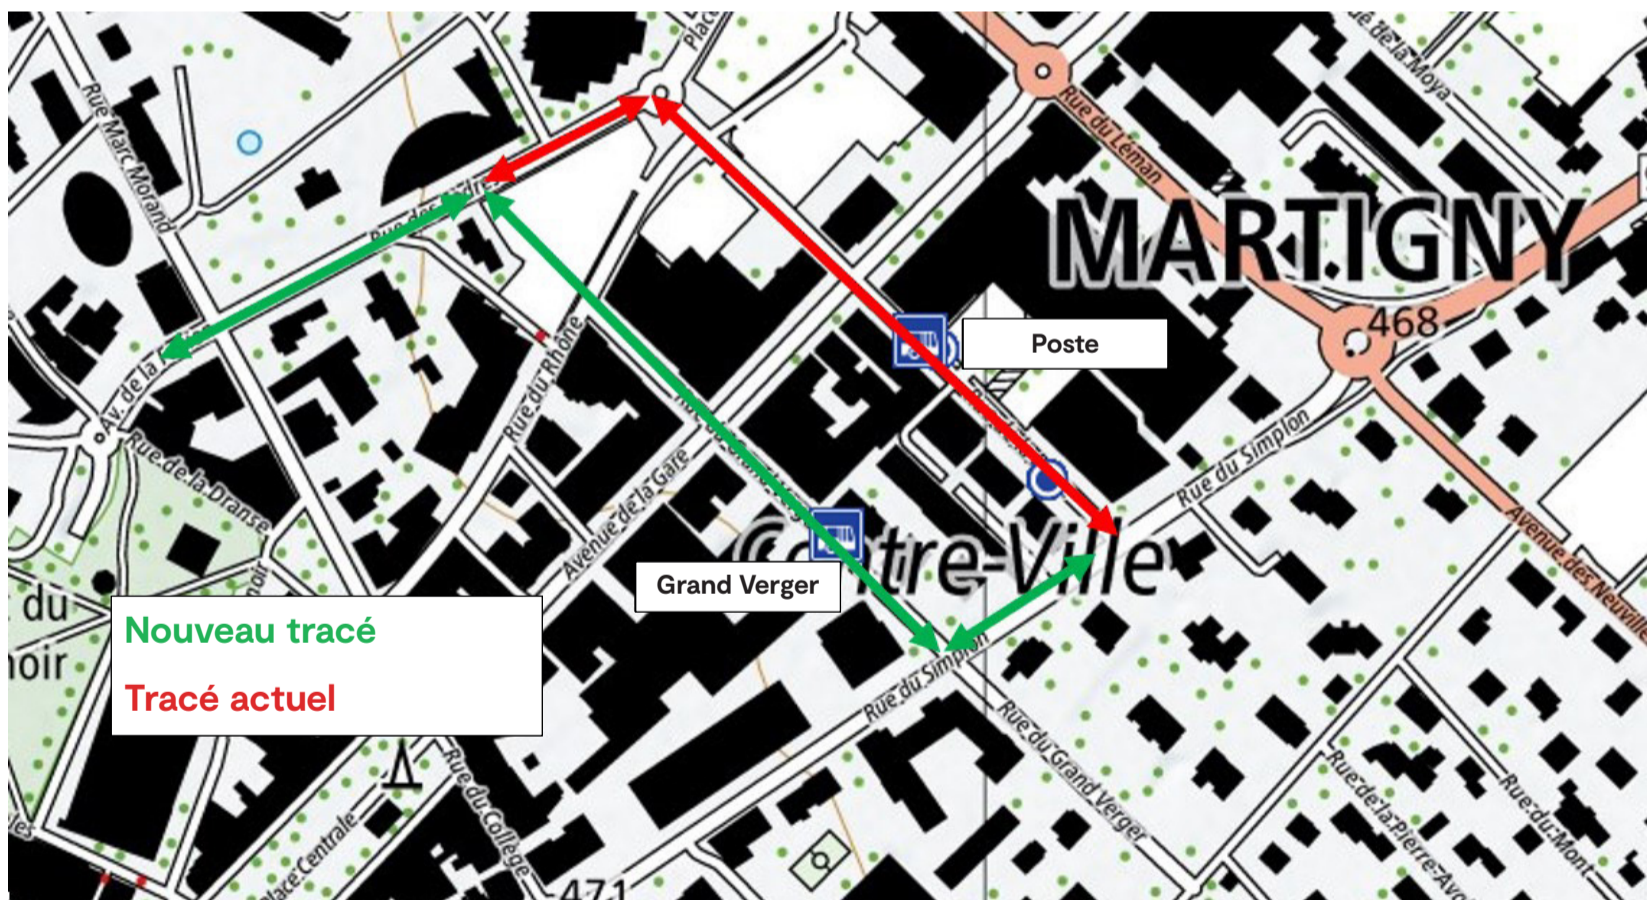

MODIFICATION DE PARCOURS

DÈS LE 6 MAI

L'ARRÊT MARTIGNY-VILLE, POSTE N'EST PLUS DESSERVI

→ Arrêt remplacé par le nouvel arrêt
MARTIGNY, GRAND VERGER

Nous vous prions de nous excuser pour les éventuels désagréments engendrés et vous remercions pour votre compréhension.