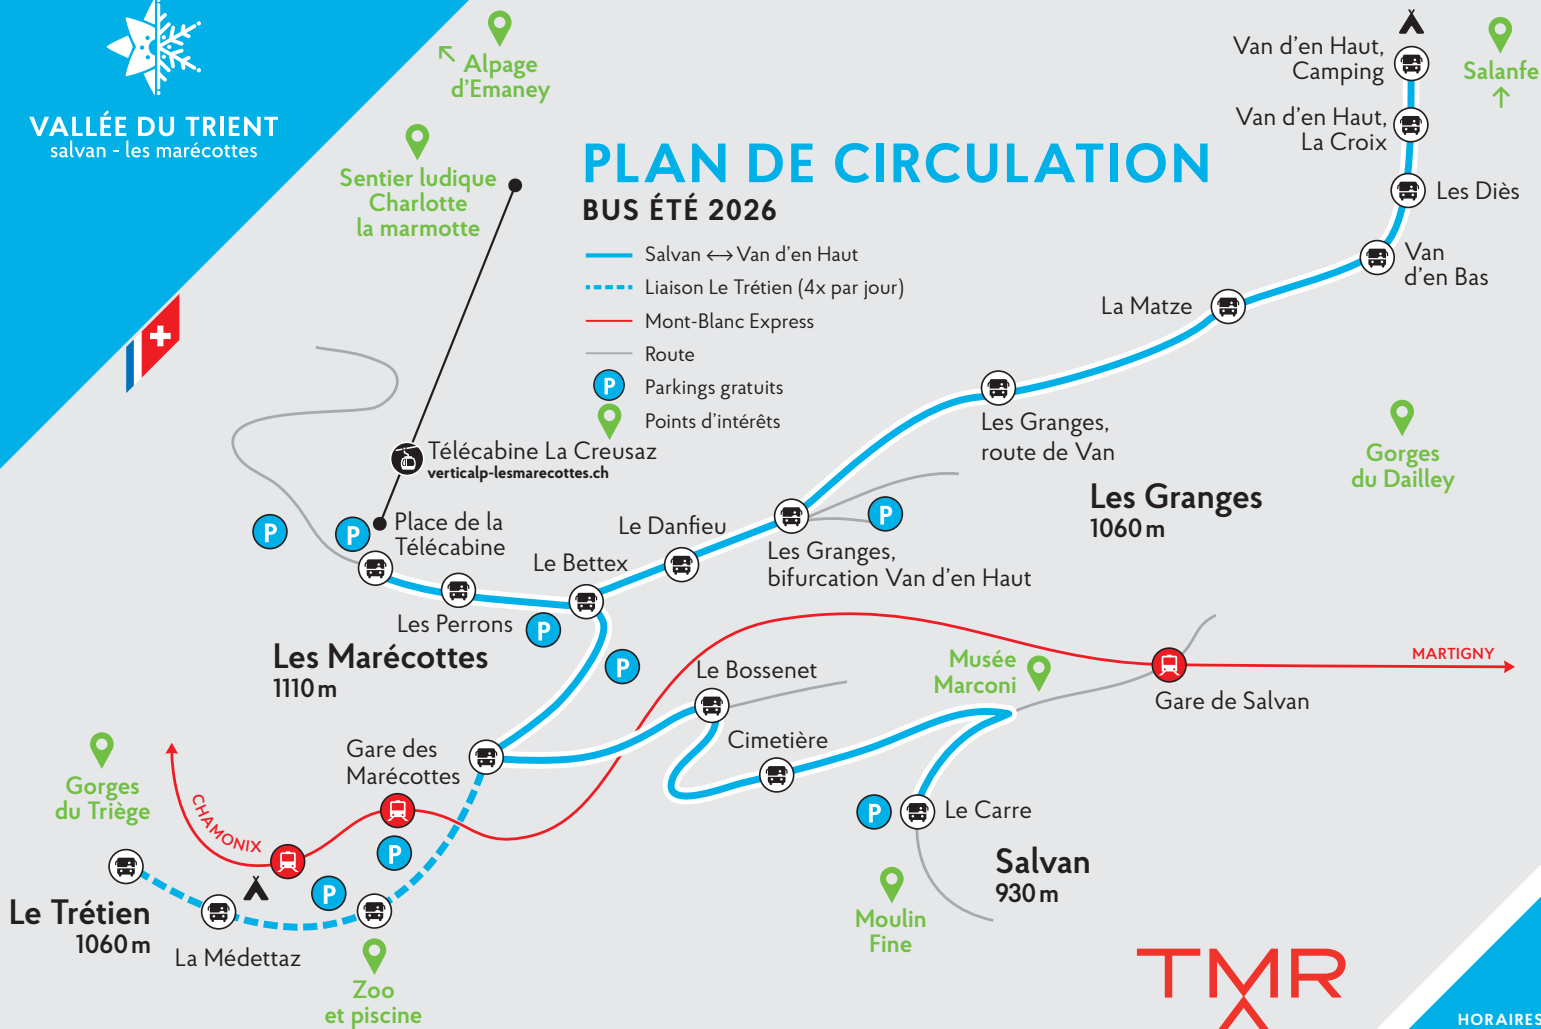

VALLÉE DU TRIENT
salvan - les marécottes

Réservation obligatoire
72h à l'avance
au 027 721 68 40 ou
voyages@tmrsa.ch pour:
- groupe dès 8 personnes
- & avec des restrictions

TMR

BUS ÉTÉ 2026 LIGNE 12.225

SALVAN - LES MARÉCOTTES, GARE - TÉLÉCABINE - VAN D'EN HAUT

Tous les jours du 29 juin au 30 août; les samedis et dimanches de juin et septembre,
ainsi que le 1^{er} samedi et dimanche d'octobre.

Salvan, Le Carre	07:20	08:21	09:35	10:35	12:21	13:35	15:21	16:35
Salvan, Cimetière		08:23	09:37	10:37	12:23	13:37	15:23	16:37
Le Trétien, entrée du village		08:29			12:29		15:29	
La Médettaz, camping		08:33			12:33		15:32	
Les Marécottes, Zoo		08:33			12:33		15:32	
Les Marécottes, gare	07:30	08:45	09:45	10:45	12:45	13:45	15:45	16:45
Télécabine	07:35	08:50	09:50	10:50	12:50	13:50		16:50
Les Granges, bifurcation	07:40	08:55	09:55	10:55	12:55	13:55	15:50	16:55
Van d'en Bas	07:44	08:59	09:59	10:59	12:59	13:59	15:54	16:59
Van d'en Haut, camping	07:50	09:05	10:05	11:05	13:05	14:05	16:05	17:05
Van d'en Haut, camping	07:50	09:10	10:10	11:10	13:10	14:10	16:10	17:10
Van d'en Bas	07:52	09:12	10:12	11:12	13:12	14:12	16:12	17:12
Les Granges, bifurcation	07:56	09:16	10:16	11:16	13:16	14:16	16:16	17:16
Télécabine	08:01	09:21	10:21	11:21	13:21	14:21	16:21	17:21
Les Marécottes, gare	08:10	09:30	10:30	11:30	13:30	14:30	16:30	17:30
Le Trétien, entrée du village								17:32
La Médettaz, camping								17:33
Les Marécottes, Zoo								17:33
Salvan, Cimetière	08:13	09:32	10:32	11:32	13:32	14:32	16:32	17:35
Salvan, Le Carre	08:15	09:35	10:35	11:35	13:35	14:35	16:35	17:40

Plus d'infos sur mont-blanc-express.ch

Billetterie et correspondances avec le train Mont-Blanc Express en gare des Marécottes: www.cff.ch

 Retrouvez tous les arrêts de bus sur le plan de circulation

PLAN
→

VALLÉE DU TRIENT
salvan - les marécottes

PLAN DE CIRCULATION BUS ÉTÉ 2026

- Salvan ↔ Van d'en Haut
- - - Liaison Le Trétien (4x par jour)
- Mont-Blanc Express
- Route
- P** Parkings gratuits
- 📍 Points d'intérêts